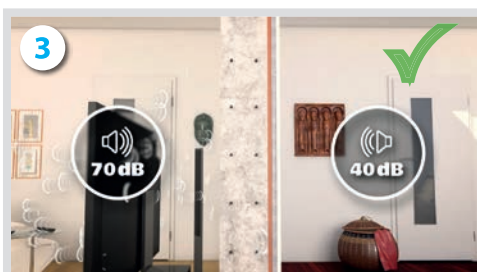

KLIDNÉ BYDLENÍ PO APLIKACI

JAK SNÍŽIT HLUK S DESKOU WOLF

SKLADBA
ZDĚNÉ
KONSTRUKCE

NEPRŮZVUČNOST R_w^*

TLOUŠŤKA STĚNY

ZVÝŠENÍ VÝKONU

SNÍŽENÍ HLUKU

42 dB

50 dB

59 dB

66 dB

14 cm

+ 4 cm

+ 7 cm

+ 9-10 cm

-

+ 8 dB

+ 17 dB

+ 24 dB

útlum

* laboratorní hodnota