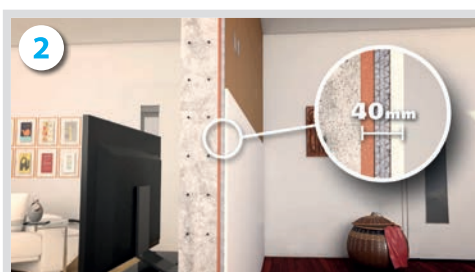

APLIKACE DESEK WOLF